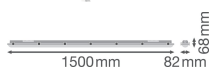

Scheda tecnica Confezione Multipack 6x Ledvance Stagna LED Stagna 46W 5750lm - 830 Luce Calda - | 150cm

[Visualizza il prodotto](#)

## Informazioni tecniche

Tecnologia	LED Integrato
Sostituto (Watt)	2x58
Potenza Lampada	46
Voltaggio (V)	220-240
Dimmerabile	Non dimmerabile
Colore Chiaro	Bianco
Codice Colore	830 Bianco Caldo
Colore della Luce (Kelvin)	3000 Bianco Caldo
Indice di Resa Cromatica (Ra)	80-89 - Buona resa cromatica
Impostazione del Colore	Colore unico
Flusso Luminoso (Lumen)	5750
Efficienza (Lm/W)	125
Lampadina inclusa	Sì
Lunghezza	150cm
Tipo di Prodotto	Reglette Stagne LED

## Dimensioni

---

Lunghezza (mm)	1500
Larghezza (mm)	82
Altezza (mm)	68