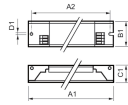

Scheda tecnica Philips HF-S 236 TL-D II 220-240V  
50/60Hz

[Visualizza il prodotto](#)