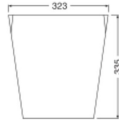

[Visualizza il prodotto](#)

Dati tecnici

SKU	257998
EAN	4099854618642
Marca	Ledvance
Nome del fabbricante	URBAN VLA P SET GLASS FROSTED LEDV
Quantità confezione bulk	1

Informazioni tecniche

Luce d'Emergenza	Senza luce di emergenza
Montaggio	Post top
Colore dell'Apparecchio	Trasparente
Tipo di Prodotto	Accessory - Streetlight

Info prodotto

Product Serie	URBAN CLASSIC GLASS

Dimensioni

Lunghezza (mm)	323
Larghezza (mm)	2

Informazioni sul sensore