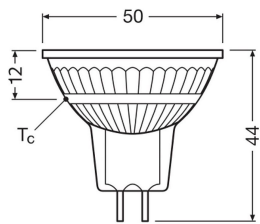

## Scheda tecnica Ledvance LED Riflettore GU5.3 MR16 6.1W 621lm 36d - 830 Luce Calda - | Sostitutiva 50W

[Visualizza il prodotto](#)

### Informazioni tecniche

Tecnologia	LED
Tipo di Prodotto	GU5.3 LED
Sostituto (Watt)	50
Voltaggio (V)	12
Potenza Lampada	6.1
Angolo del Fascio luminoso (gradi)	36
Dimmerabile	Non dimmerabile
Attacco	GU5.3
Codice Colore	830 Bianco Caldo
Colore della Luce (Kelvin)	3000 Bianco Caldo

## Dimensioni

Altezza (mm) 46

Lunghezza (mm) 44

Diametro (mm) 50

Forma Riflettore

Forma esatta PAR16